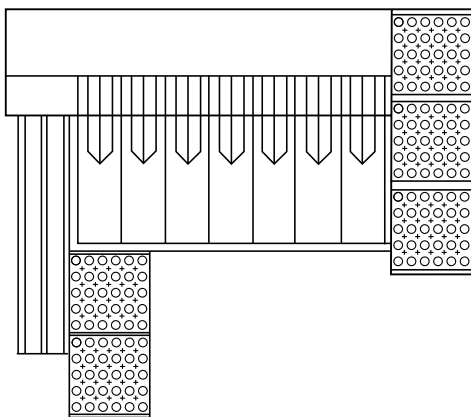

Сортировка по четырем или семи сортам с производительностью 4500 яиц в час. Высокая производительность при работе всего двух операторов делает машину Moba 88 очень удачным вложением средств. Весь мелкосерийный модельный ряд характеризуется простотой и удобством в обслуживании. Компактные размеры и небольшой вес позволяют легко разместить установку в самом удобном месте. Стол для дополнительных ячеек является частью стандартного комплекта. И эта машина также изготовлена из нержавеющей стали.

Moba 68 / Moba 88

Mobanette 3

Размеры: 853 мм (33,7») ↔
965 мм (37,8») ↓
Вес: 20,6 кг (45 фунтов)
Производительность:
1600 яиц в час
Конвейер участка подачи:
однорядный

Овоскопирование: 2 лампы х25 Вт
1 оператор
Сорта: 4 или 7
Погрешность +/- 1 грамм
Электропитание: 230 В, 1 фаза, 50 Гц или 60 Гц (в случае 110 В необходим дополнительный трансформатор)

Moba 68

Размеры: 1755 мм (69,2») ↔
1540 мм (60,7») ↓
1100 мм (43,7») высота
Вес: 125 кг (270 фунтов)
Производительность:
3000 яиц в час
Конвейер участка подачи:
двухрядный

Овоскопирование: 2 ФЛ лампы х23 Вт +зеркало
1 или 2 оператор(а)
Сорта: 4 или 7
Погрешность: +/- 1 грамм
Электропитание:
230 Вольт, 1 фаза, 50 Гц или 60 Гц (в случае 110 В
необходим дополнительный трансформатор)