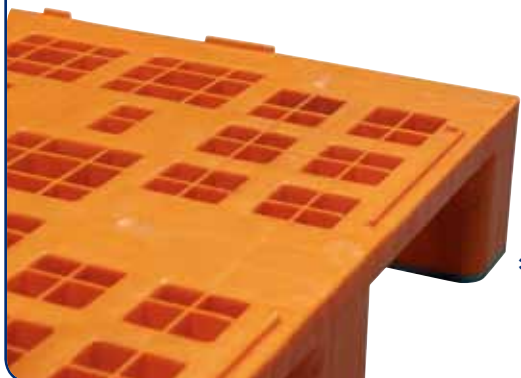

ОБЕЩАНИЯ ИЛИ ДОКАЗАТЕЛЬСТВА

Надежная
система
с мировой
известностью
и 15-тилетней
историей

www.eggscargosystem.com

* с микрочипами для отслеживания местоположения

* надежно удерживает до 12.960 яиц

* размер: 120 x 90 x 16 см

* 100% - дальнейшая переработка

ПАЛЛЕТЫ

* совместимы со всеми де-паллетайзерами

* специальные ячейки JUMBO для особо крупных яиц

* размер: 30 x 30 см

* 100% - дальнейшая переработка

ЯЧЕЙКИ

* разделители слоев располагаются выше уровня яйца

* не требует оборачивания пленкой

* размер: 120 x 90 x 6 см

* 100% - дальнейшая переработка

**РАЗДЕЛИТЕЛИ
СЛОЕВ**

**“ПОВЫСЬТЕ ЭФФЕКТИВНОСТЬ
ПРОИЗВОДСТВА ВАШЕЙ
СОТИРОВКИ И РАЗБИВКИ ЯЙЦА”**